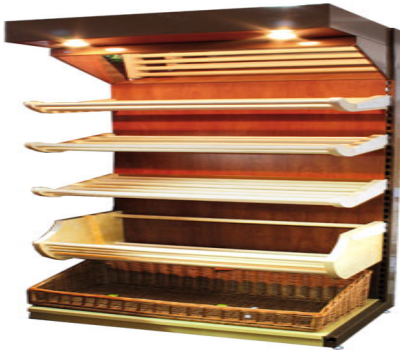

Meble sklepowe > Regały piekarnicze > Regał piekarniczy 220/900 metal-płyta

Regał piekarniczy 220/900 metal-płyta

Model : -

Regał piekarniczy 220/900 metal-płyta

Producent : -

Regał do samodzielnego montażu :

 w komplecie oświetlenie , półki piekarnicze drewniane

Cena : 2.029,00 zł Brutto (1.649,59 zł Netto)

Dostępność: Produkt dostępny w naszym sklepie od 24 listopad 2009