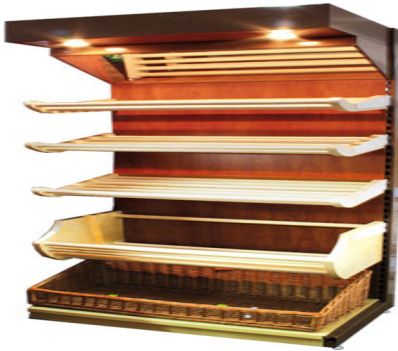

Regały,lady,gabloty sklepowe > Regały piekarnicze > Regał piekarniczy 220/900 metal-płyta

Regał piekarniczy 220/900 metal-płyta

Model : -

Regał piekarniczy 220/900 metal-płyta

Producent : -

Regał do samodzielnego montażu :

 w komplecie oświetlenie , półki piekarnicze drewniane

Cena : 2.029,00 zł Brutto (1.649,59 zł Netto)

Dostępność: Produkt dostępny w naszym sklepie od 24 listopad 2009