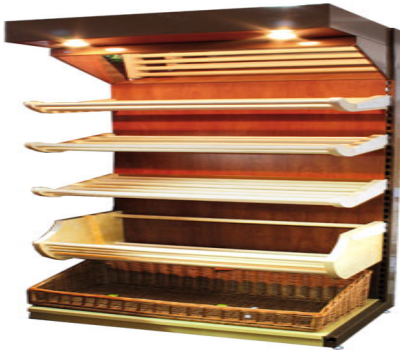

Regały,lady,gabloty sklepowe > Regały piekarnicze > Regał piekarniczy 220/900 metal-płyta

Regał piekarniczy 220/900 metal-płyta

Model : -

Regał piekarniczy 220/900 metal-płyta

Producent : -

Regał do samodzielnego montażu :

 w komplecie oświetlenie , półki piekarnicze drewniane

Cena : 2.029,00 zł Brutto (1.649,59 zł Netto)

Dostępność: Produkt dostępny w naszym sklepie od 24 listopad 2009